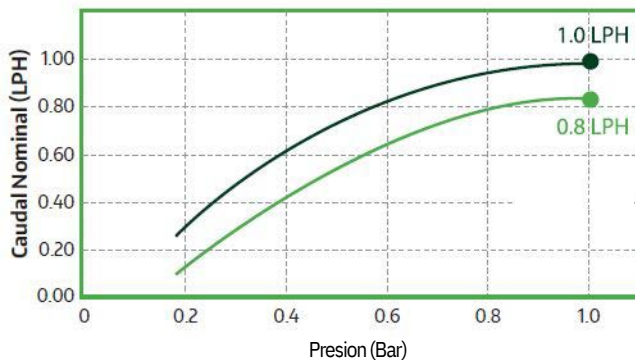

REDIMIENTO DE PRESION - TRITEA