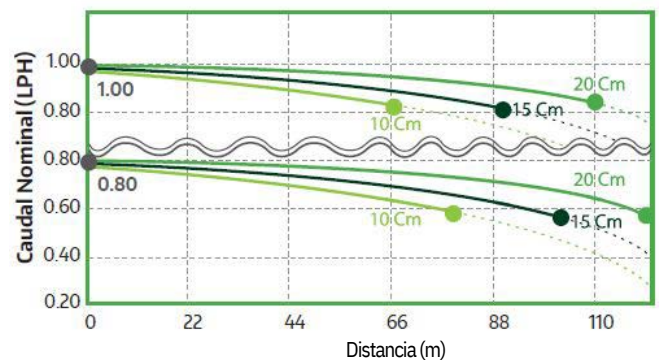

Maíz, soja, girasol, remolacha azucarera

Ventajas

- Consiga distancias más largas por lateral
- Diseñado para rendir
- Instalación fácil y rápida

Diseñado Para Rendir

La cinta de riego TRITEA es una cinta de riego con gotero laberinto de paredes delgadas con emisores de laberinto, turbulentos y de alta precisión en el flujo.

- Flexibilidad para aumentar y disminuir el flujo sin sacrificar la uniformidad.
- Alta resistencia a la obstrucción debido al canal tipo "S"
- Amplia gama de espacios entre emisores, lo que permite una mayor precisión y flexibilidad de la configuración del sistema.
- Ahorro considerable en los costes de bombeo debido a la baja presión de trabajo.

ESPEORES DE PARED 6-8 MIL

DIÁMETRO NOMINAL (mm)	Ø INTERIOR (mm)	ESPEOR PARED (MIL/mm)	ESPACIAMIENTO (cm)	PRESIÓN DE TRABAJO (bar)	CAUDAL NOMINAL (LPH)
16	16	5500/0,12	10CM	0,40	0,60
	16	6000/0,15	20CM	0,60	0,75
22	22	8000/0,20	20CM	0,80	1,00

REDIMIENTO DE PRESION - TRITEA

REDIMIENTO DE DISTANCIA - TRITEA

Longitud - 10 cm: 70 m / 15 cm: 95 m / 20 cm: 110 m

*Diámetro interior: 16 mm

Instalación fácil y rápida

Usos recomendados:

- Sobre terrenos llanos
- En superficie con o sin plástico acolchado opaco
- Enterrado (5 -10 cm) con o sin acolchado plástico transparente